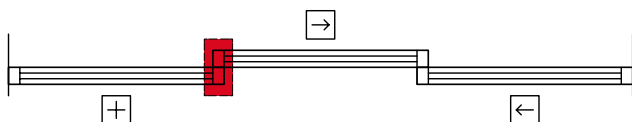

256-048

Νέο προφίλ για τη σειρά **ALBIO 256 ΤΗÊΑ**, το οποίο δίνει τη δυνατότητα για την κατασκευή τρίφυλλου:

- με κινητό το κεντρικό φύλλο και τα εκατέρωθεν σταθερά
- με κινητό το κεντρικό και το δεξιά φύλλο και το αριστερά σταθερό.

Typology 1

με κινητό το κεντρικό φύλλο και τα εκατέρωθεν σταθερά

Typology 2

με κινητό το κεντρικό και το δεξιά φύλλο και το αριστερά σταθερό.

256-048

ALBIO 256 ΤΗÊΑ

ΝΕΟ ΠΡΟΦΙΛ ΦΥΛΛΟΥ

ΒΑΡΟΣ / WEIGHT

1680 gr/m

ΜΠΙΝΙ ΓΙΑ ΤΡΙΦΥΛΛΟ ΜΕ ΚΙΝΗΤΟ ΤΟ ΚΕΝΤΡΙΚΟ ΦΥΛΛΟ
RABBET FOR TRIPLE-SASH WINDOW WITH CENTRAL
SLIDING SASH