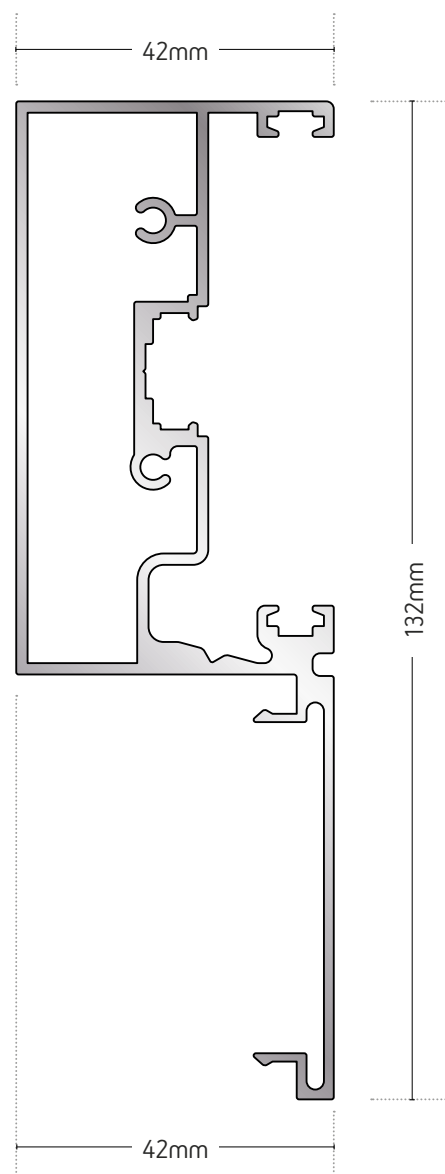

256-048

Νέο προφίλ για τη σειρά **ALBIO 256 ΤΗÊΑ**, το οποίο δίνει τη δυνατότητα για την κατασκευή τρίφυλλου:

- με κινητό το κεντρικό φύλλο και τα εκατέρωθεν σταθερά
- με κινητό το κεντρικό και το δεξιά φύλλο και το αριστερά σταθερό.

Typology 1

με κινητό το κεντρικό φύλλο και τα εκατέρωθεν σταθερά

Typology 2

με κινητό το κεντρικό και το δεξιά φύλλο και το αριστερά σταθερό.

256-048

ALBIO 256 ΤΗÊΑ

ΝΕΟ ΠΡΟΦΙΛ ΦΥΛΛΟΥ

ΒΑΡΟΣ / WEIGHT

1680 gr/m

ΜΠΙΝΙ ΓΙΑ ΤΡΙΦΥΛΛΟ ΜΕ ΚΙΝΗΤΟ ΤΟ ΚΕΝΤΡΙΚΟ ΦΥΛΛΟ
RABBET FOR TRIPLE-SASH WINDOW WITH CENTRAL
SLIDING SASH