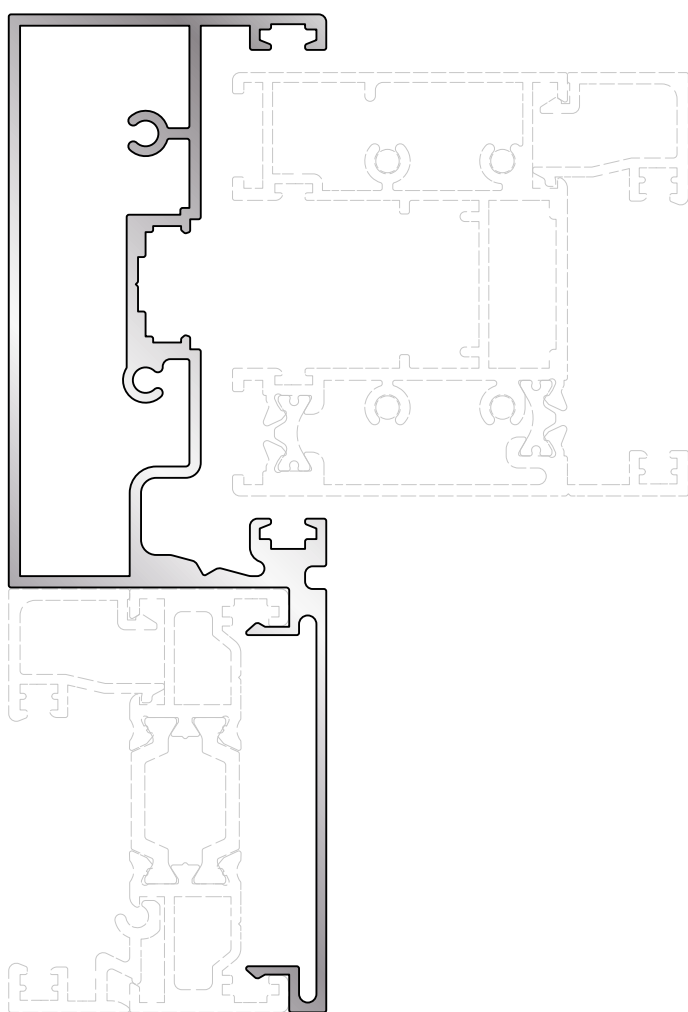

256-048

Νέο προφίλ για τη σειρά **ALBIO 256 ΤΗÊΑ**, το οποίο δίνει τη δυνατότητα για την κατασκευή τρίφυλλου:

- με κινητό το κεντρικό φύλλο και τα εκατέρωθεν σταθερά
- με κινητό το κεντρικό και το δεξιά φύλλο και το αριστερά σταθερό.

Typology 1

με κινητό το κεντρικό φύλλο και τα εκατέρωθεν σταθερά

Typology 2

με κινητό το κεντρικό και το δεξιά φύλλο και το αριστερά σταθερό.

256-048

ALBIO 256 ΤΗÊΑ

ΝΕΟ ΠΡΟΦΙΛ ΦΥΛΛΟΥ

ΒΑΡΟΣ / WEIGHT

1680 gr/m

ΜΠΙΝΙ ΓΙΑ ΤΡΙΦΥΛΛΟ ΜΕ ΚΙΝΗΤΟ ΤΟ ΚΕΝΤΡΙΚΟ ΦΥΛΛΟ
RABBET FOR TRIPLE-SASH WINDOW WITH CENTRAL
SLIDING SASH