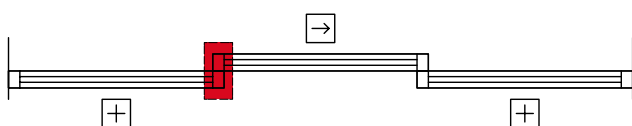

256-048

Νέο προφίλ για τη σειρά **ALBIO 256 ΤΗÊΑ**, το οποίο δίνει τη δυνατότητα για την κατασκευή τρίφυλλου:

- με κινητό το κεντρικό φύλλο και τα εκατέρωθεν σταθερά
- με κινητό το κεντρικό και το δεξιά φύλλο και το αριστερά σταθερό.

Typology 1

με κινητό το κεντρικό φύλλο και τα εκατέρωθεν σταθερά

Typology 2

με κινητό το κεντρικό και το δεξιά φύλλο και το αριστερά σταθερό.

256-048

ALBIO 256 ΤΗÊΑ

ΝΕΟ ΠΡΟΦΙΛ ΦΥΛΛΟΥ

ΒΑΡΟΣ / WEIGHT

1680 gr/m

ΜΠΙΝΙ ΓΙΑ ΤΡΙΦΥΛΛΟ ΜΕ ΚΙΝΗΤΟ ΤΟ ΚΕΝΤΡΙΚΟ ΦΥΛΛΟ
RABBET FOR TRIPLE-SASH WINDOW WITH CENTRAL
SLIDING SASH